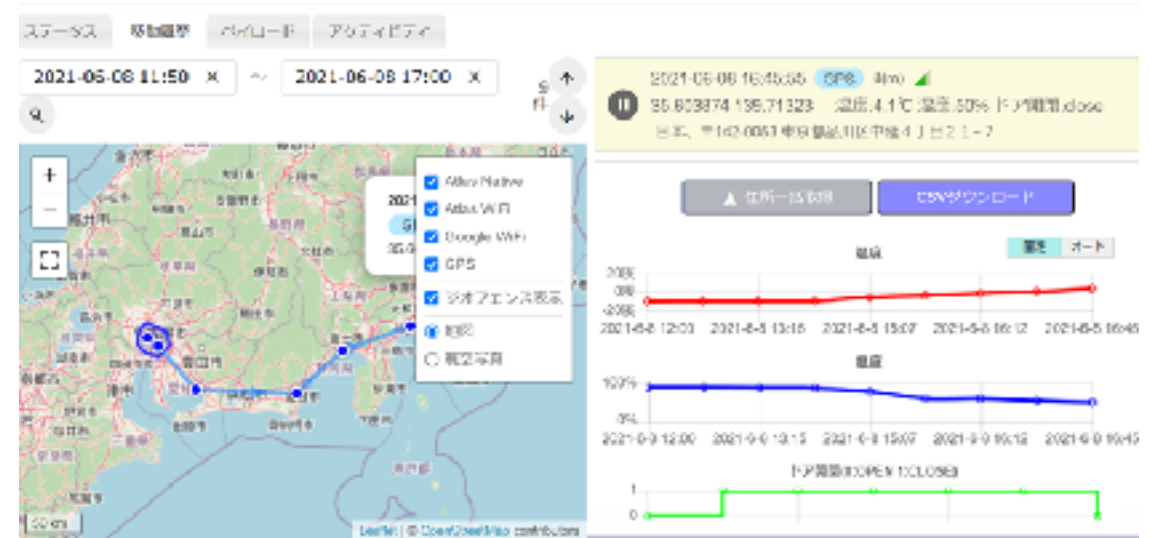

CCセンサー イメージ / 仕様

項目	仕様
サイズ, 重量	94mm x 77mm x 32.5mm, 66g
センサー	温湿度センサー 温度：-40°C ~ 85°C(±0.5°C) 湿度：分解能1%、精度±2% 3軸加速度, リードスイッチ, ドライ接点
防水・防塵規格	IP68
位置測位	WiFi, Sigfox(Atlas native)
バッテリー	2100mAh*2

可視化イメージ

データ出力

id	assetName	tags	time	status	source	lat	long	radius	hgt	gpsStatus
2084081	冷凍BOX	○△製造	2021/6/30 20:50	停止	GPS	34.91377	136.2922	16	0.75	配送センター
2084081	冷凍BOX	○△製造	2021/6/30 19:20	移動中	Atlas WiFi	34.7432	135.4236	88	0.75	
2084081	冷凍BOX	○△製造	2021/6/30 19:20	移動中	GPS	34.74319	135.4245	24	0.5	
2084081	冷凍BOX	○△製造	2021/6/30 19:06	移動中	Atlas WiFi	34.73562	135.3612	75	0.5	
2084081	冷凍BOX	○△製造	2021/6/30 19:06	移動中	GPS	34.73611	135.3612	16	0.5	
2084081	冷凍BOX	○△製造	2021/6/30 18:08	移動中	Atlas WiFi	34.7378	135.3626	250	0.75	
2084081	冷凍BOX	○△製造	2021/6/30 18:08	移動中	GPS	34.73816	135.3619	24	0.75	
2084081	冷凍BOX	○△製造	2021/6/30 18:02	移動中	Atlas WiFi	34.73783	135.3625	250	0.75	
2084081	冷凍BOX	○△製造	2021/6/30 18:02	移動中	GPS	34.73823	135.3622	24	0.75	